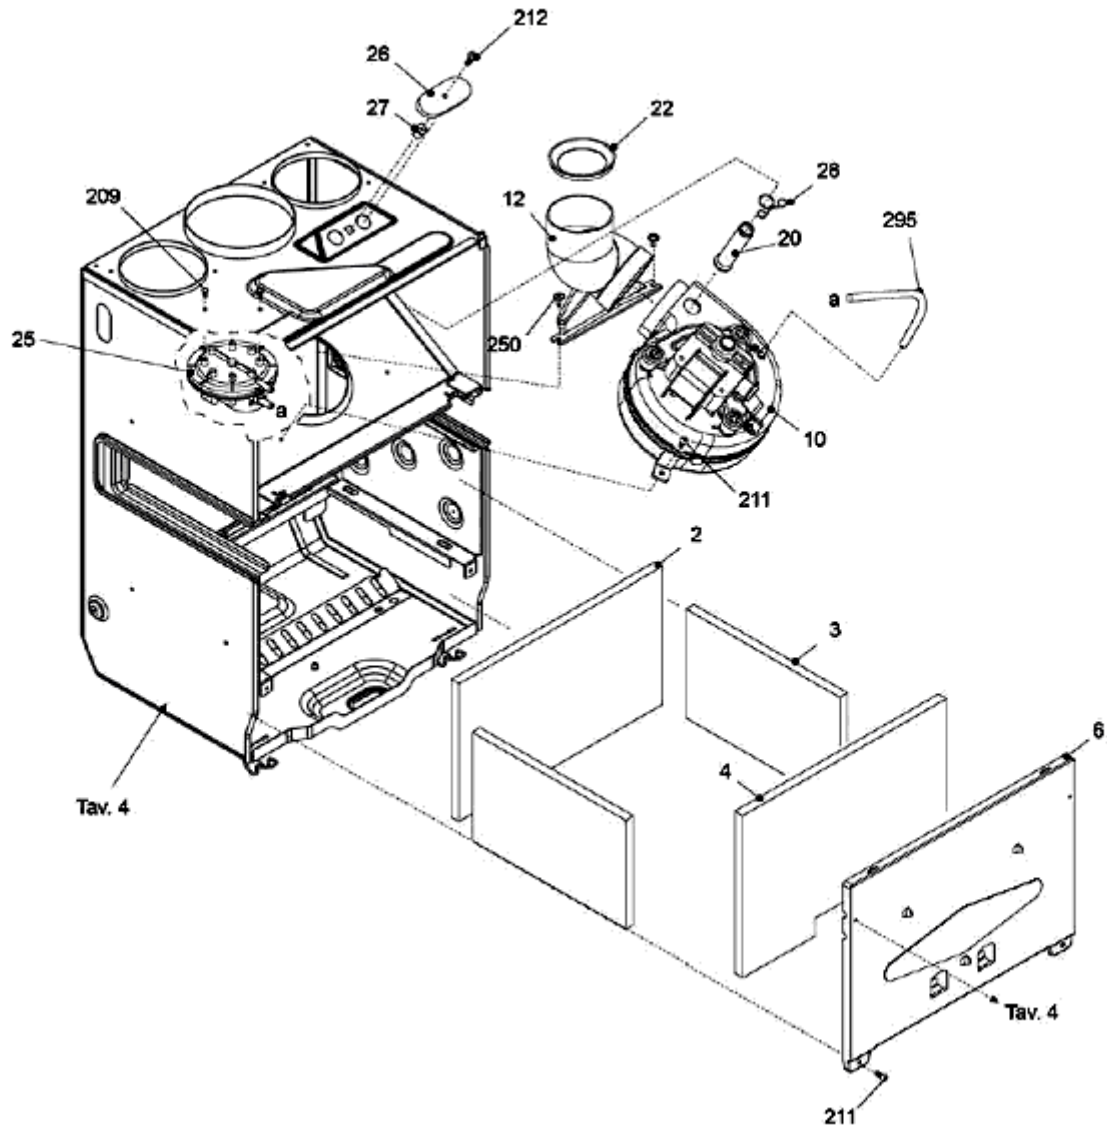

کد 00022045

شماره بازنگری 3

۱۹/۲/۸۹

صفحه ۱۲

نقشه انفجاری شوفاژ
Calda Venezia 24KIS

کد 00022045	نقشه انفجاری شوفاژ Calda Venezia 24KIS		
شماره بازنگری 3			
صفحه ۱۳			تاریخ ۸۹/۲/۱۹

شماره	نام	کد	تعداد
2	صفحه نسوز عقبی	77862200	1
3	صفحه نسوز جانبی	77862210	2
4	صفحه نسوز جلویی	77862220	1
6	درب محفظه احتراق	55562130	1
10	فن	28762050	1
12	لوله رابط خروجی فن	55562060	1
20	لوله رابط تست دود	55562070	1
22	کاهنده جریان دود خروجی ۴۲	55562090	1
22	کاهنده جریان دود خروجی ۴۴	55562100	1
22	کاهنده جریان دود خروجی ۴۶	55562230	1
25	کلید فشار ایمنی دودکش	28462170	1
26	درپوش سوراخ‌های بازدید دود و هوا	55562020	1
27	نگهدارنده پیچ درپوش بازدید دود	10062030	1
28	فنر لوله رابط تست دود	43062040	1
209	پیچ St 2.9×6.5	10062250	2
211	پیچ St 3.9×9.5	10061080	16
212	پیچ St 3.9×13	10061490	1
250	پیچ سرواشری St 3.9×9.5	10061090	18
295	لوله سیلیکونی	65062010	0.43 m