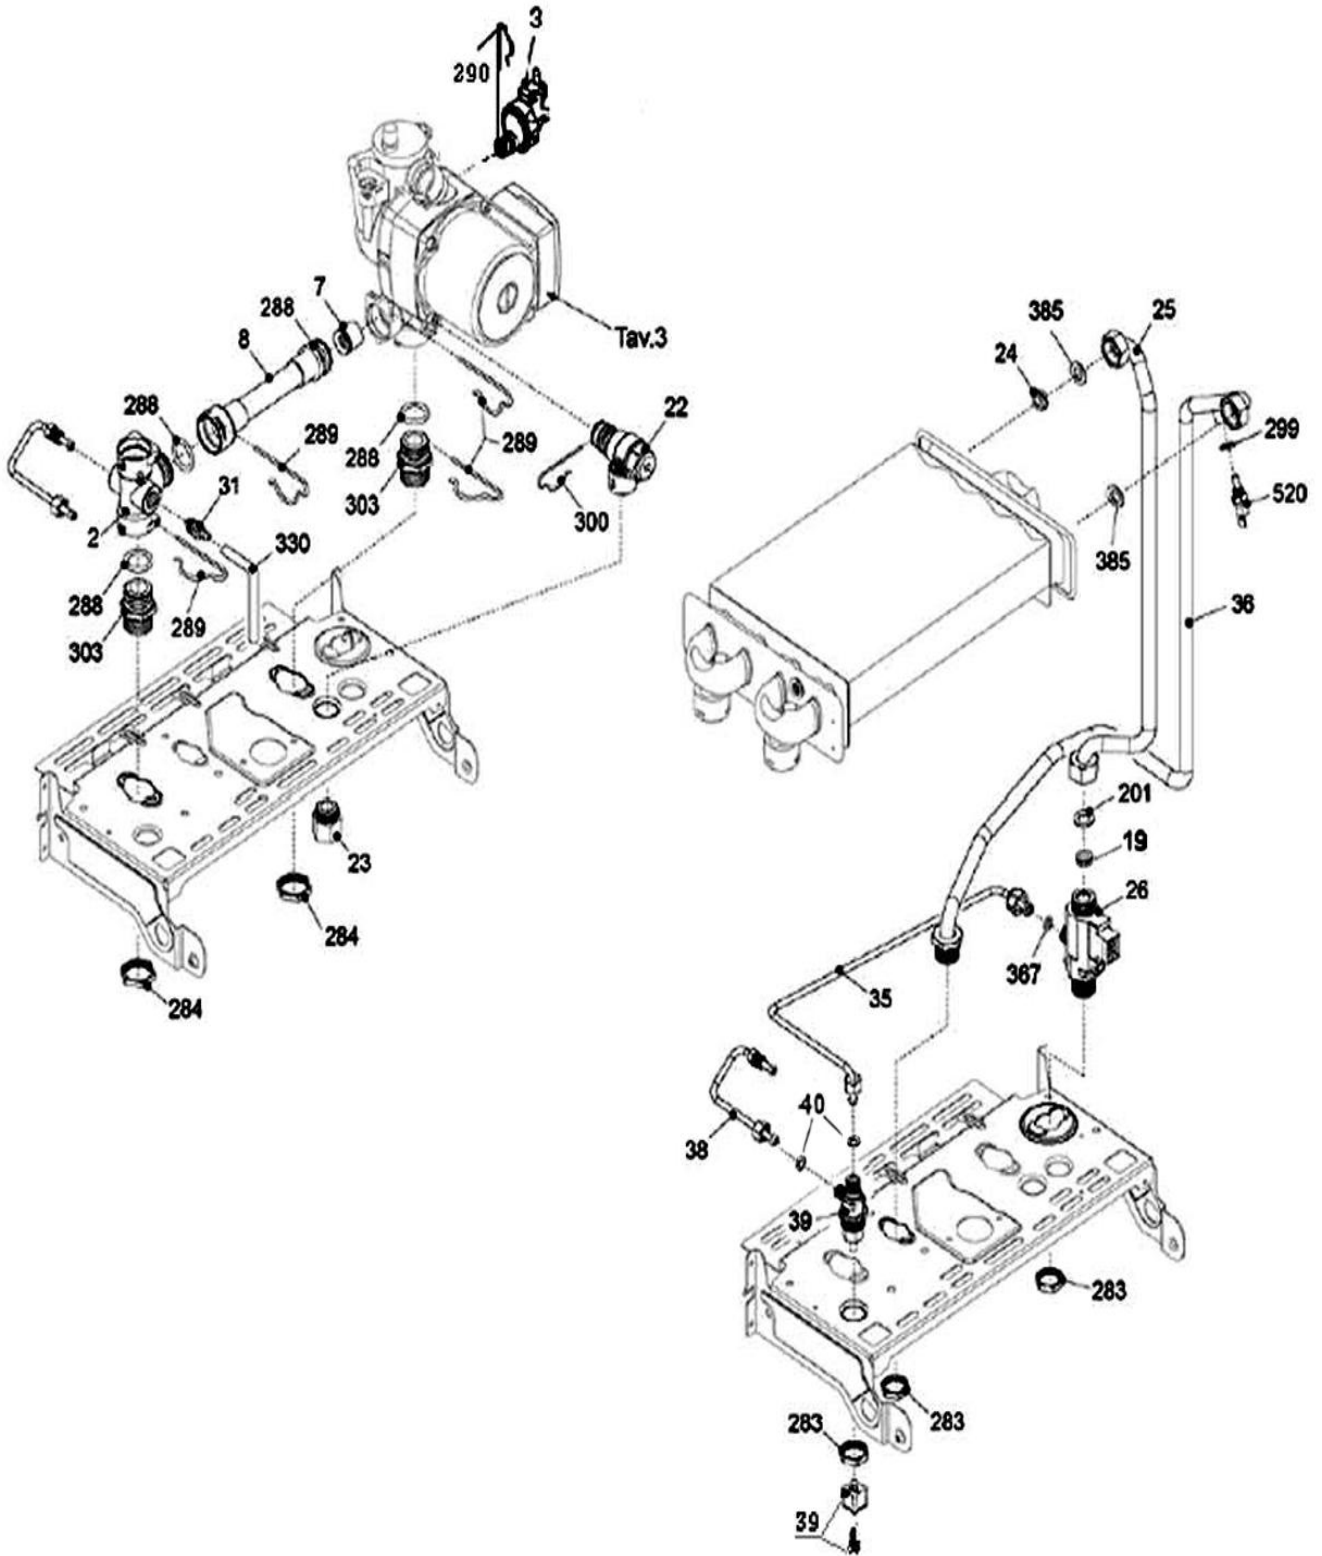

00022045 کد

3 شماره بازنگری

۱۹/۳/۸۹

صفحه ۶

نقشه انفجاری شوفاز
Calda Venezia 24KIS

کد 00022045	نقشه انفجاری شوفاژ Calda Venezia 24KIS	
شماره بازنگری 3		
صفحه ۷		

شماره	نام	کد	تعداد
2	پنج راهه آب پلاستیکی	60061110	1
3	کلید فشار آب جدید	28461200	1
7	شیر یکطرفه در مسیر بایپس	40161150	1
8	شیلنگ پمپ به پنج راهه	65061185	1
19	محدود کننده دبی آب	60018170	1
22	شیر اطمینان ۱/۲	40461160	1
23	بوشن ۱/۲ اتصال نری	36161135	1
24	قاب محدودکننده دبی	60061640	1
25	لوله ورودی آب سرد مصرفی به مبدل	32161535	1
26	فلوسویچ	70161580	1
31	مجموعه اولیو تخلیه آب	36061145	1
35	لوله پرکن	32161555	1
36	لوله خروجی آبگرم مصرفی	32161545	1
38	لوله رابط پرکن به پنج راهه	32161565	1
39	مجموعه شیر پرکن	40018100	1
40	اورینگ لوله پرکن BN 324i	22018010	2
201	واشر آب بند نوپرس ۱۱*۲*۱۸/۵	19061640	1
283	مهره قفل کن ۱/۲	16061075	4
284	مهره جداکننده ۳/۴	16117470	3
288	اورینگ آب بندی پنج راهه	22061250	4
289	خارفتری شیلنگ	24161225	8
290	خارفتری شیلنگ منبع انبساط	24161245	3
299	واشر سنسور دمای لوله آبگرم خروجی مبدل	18061470	2
300	خارفتری شیر اطمینان	24161235	1
303	مغزی ۳/۴ اتصال پمپ	16161125	2
330	شیلنگ تخلیه آب مبدل	65061175	0.28 m
367	اورینگ آب بندی فلوسویچ	22061620	1
385	واشر آب بند لاستیکی ۱۱*۲*۱۸/۵	18361630	2
520	سنسور دما(قرمز)	29061450	2

نکات:

- ۱- مجموعه شیر پرکن به کد 40018100 مشتمل بر قطعات زیر می باشد:
  - دسته شیر پرکن به کد 60018320
  - پیچ چهارسوی M3x8 به کد 10018260
  - واشر آب بندی شیر پرکن به کد 18361680
  - اورینگ شیر پرکن 24KI به کد 22061290
  - مغزی متحرك شیر پرکن به کد 47118360
  - بدنه شیر پرکن به کد 47161650
- ۲- مجموعه الیو تخلیه آب به کد 36061145 مشتمل بر قطعات زیر می باشد:
  - الیو تخلیه آب به کد 36061141
  - اورینگ الیو تخلیه آب به کد 22061600