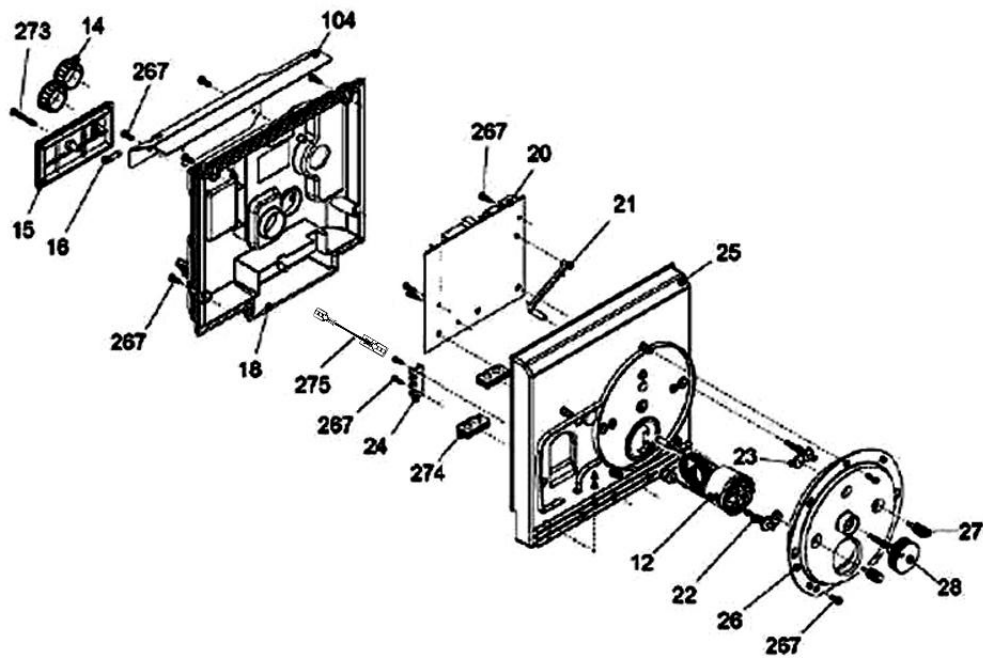

00022045

کد

3

شماره بازنگری

۱۹/۲/۸۹

صفحه ۴

نقشه انفجاری شویفاژ
Calda Venezia 24KIS

کد 00022045	نقشه انفجاری شوفاژ Calda Venezia 24KIS	
شماره بازنگری 3		
صفحه ۵ ۱۹/۲/۸۹		

شماره	نام	کد	تعداد
1	براکت نگهدارنده فوقانی	55561045	1
2	فریم راست	55361100	1
3	فریم چپ	55361110	1
5	صفحه نگهدارنده قطعات	55361090	1
8	اتصال زمین پرچی	48061910	1
11	براکت نگهدارنده محفظه برد	55518140	1
12	ترمومانومتر	60061800	1
13	درپوش لولا	60061795	2
14	درپوش دریچه تنظیم پتانسیومتر	60061735	2
15	درپوش اتصالات برقی	60061695	1
16	فیوز شیشه ای قطع سریع ۲ آمپر	29061840	1
18	درب محفظه برد	60061685	1
20	برد کنترل	29361760	1
21	راهنمای نور LED	60061745	1
22	رابط پتانسیومتر به برد	60061775	2
23	چرخ دنده دسته پتانسیومتر	60061785	2
24	بلوک اتصال زمین	29161885	1
25	محفظه برد	60061675	1
26	صفحه کنترل	60061665	1
27	دسته پتانسیومتر	60061765	2
28	دسته انتخاب وضعیت	60061755	1
29	براکت آویز چپ رویه	55061020	1
30	براکت آویز راست رویه	55061010	1
31	رویه	55361950	1
32	آرم Calda venezia	60061965	1
33	آرم محصول	60061975	1
34	قاب صفحه کنترل	60061935	1
54	براکت نگهدارنده تحتانی	55561055	1
211	پیچ St 3.9×9.5	10061080	16
215	پیچ چهارسوی ST 4.2×9.5	10069530	4
226	خارفتنی تخت رویه	24161815	3
233	میخ پرچ 3.2×10	24561855	2
235	پیچ 3.9*13 سرخزینه	10061130	3
250	پیچ سرواشری St 3.9×9.5	10061090	18
267	پیچ st 3.5×12	10061860	15
270	ترانس جرقه زن	28561890	1
273	پیچ st 3×30	10061870	1
274	مهارکننده کابل	60061825	2
275	سیم بلوک اتصال زمین	29161030	1