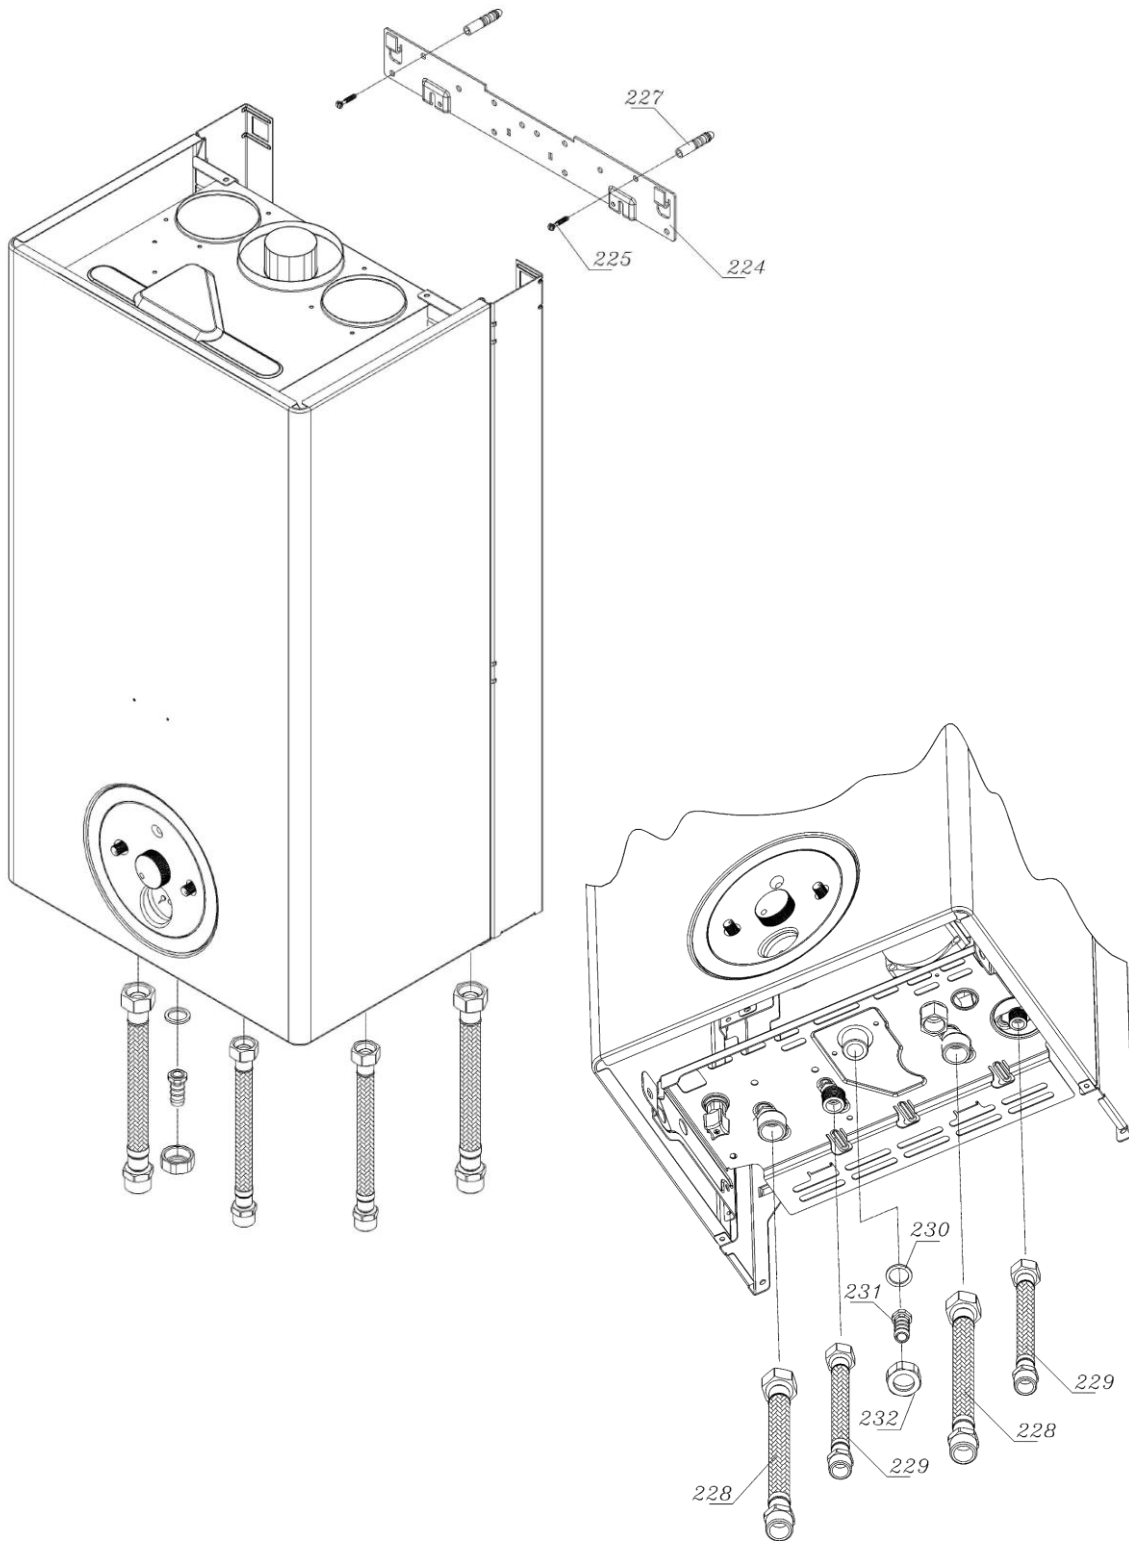

00022045 کد

3 شماره بازنگری

۱۹/۲/۸۹

صفحه ۱۶

نقشه انفجاری شופاژ
Calda Venezia 24KIS

کد 00022045	نقشه انفجاری شوفاژ Calda Venezia 24KIS	
شماره بازنگری 3		
صفحه ۱۷		

ردیف	شرح	کد	تعداد
224	براکت نصب محصول (24) Riello	55029030	1
225	پیچ آویز 28KI	10063030	2
227	رول پلاک شوفاژ Riello28	16929270	2
228	مجموعه شیلنگ مسلح "3/4" Riello28	70429200	2
229	مجموعه شیلنگ مسلح "1/2" Riello28	70429100	2
230	واشر نوپرس 2x18x24	19018010	1
231	آلیو آلومینیومی B118	50070560	1
232	مهره برنجی "3/4" آبگرمکن	36000090	1
-	برچسب اخطار بازکردن درپوش	07561010	1
-	برچسب اخطار اتصال لوله گاز	07561020	1
-	برچسب راهنمای اتصال الکتریکی	07561030	1
-	برچسب اخطار نصب دستگاه	07561040	1
-	برچسب راه اندازی شوفاژ 24KI	07561080	1