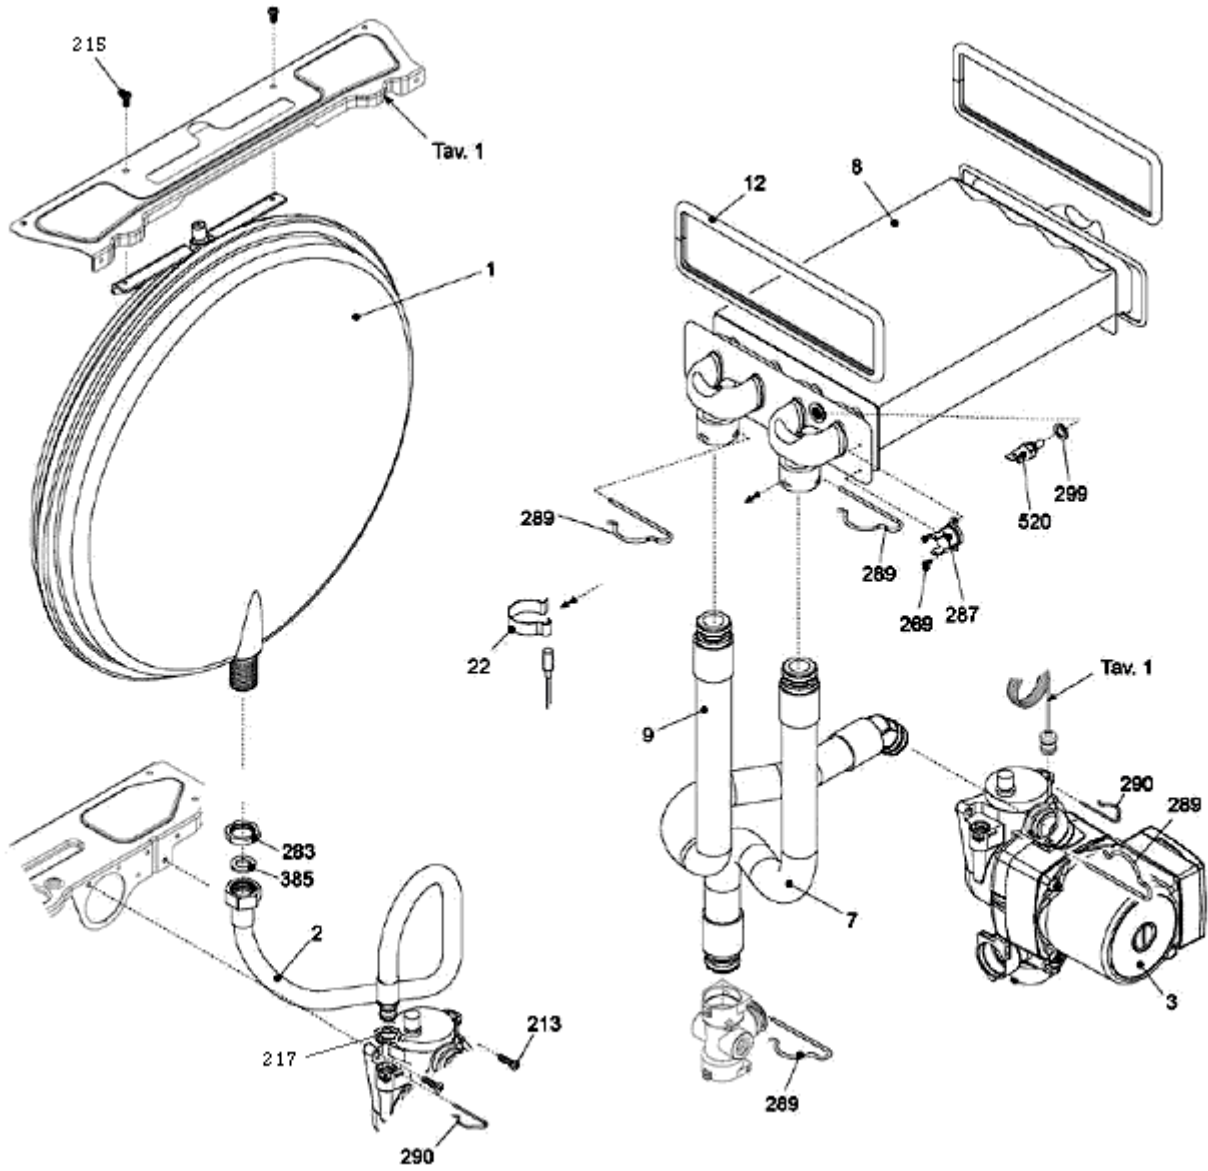

00022045	كد
3	شماره بازنگري
۸۹/۳/۱۹	صفحه ۸

نقشه انفجاری شوفاژ
Calda Venezia 24KIS