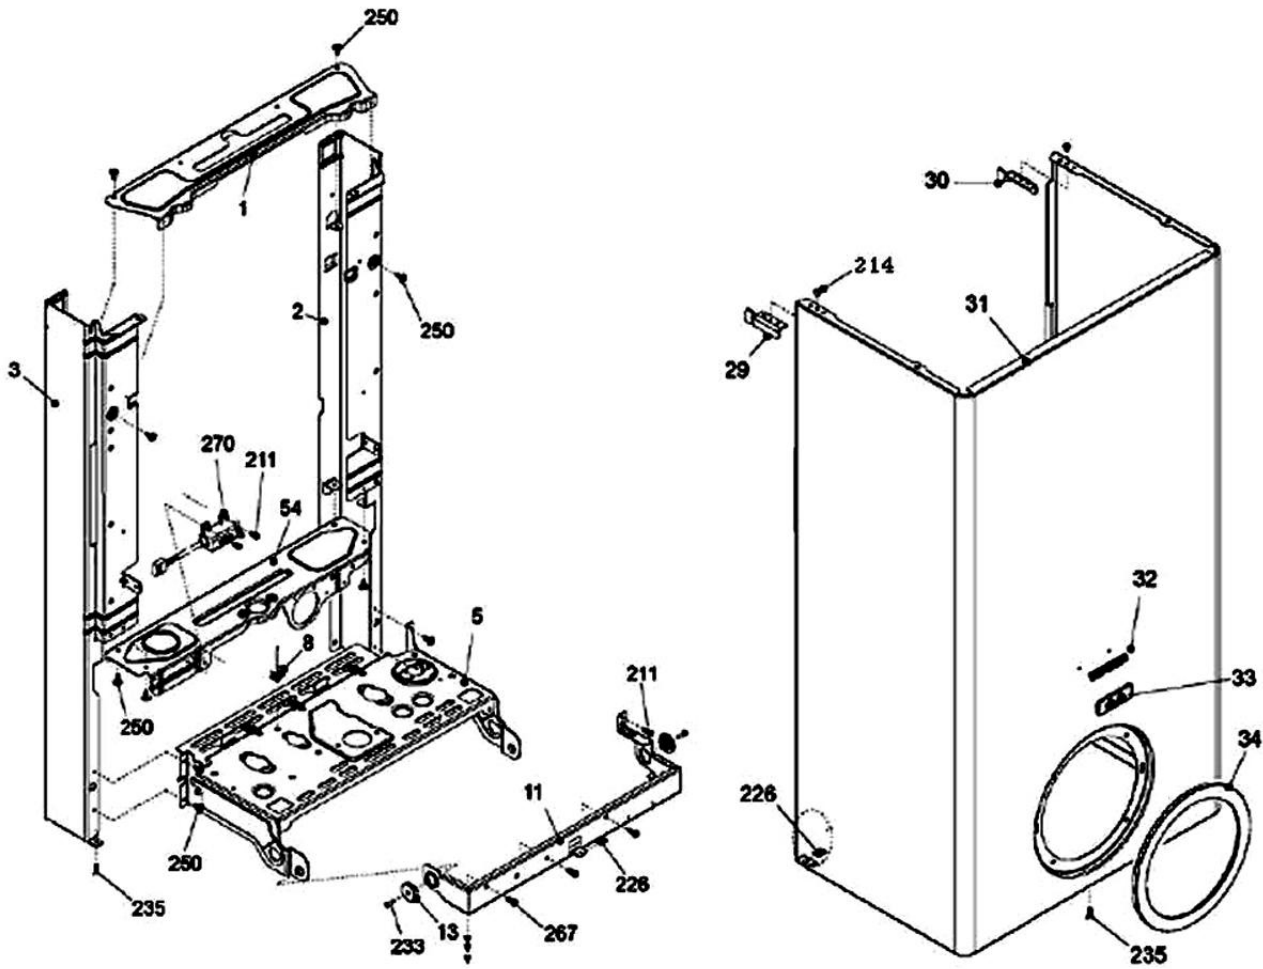

00022045

کد

3

شماره بازنگری

۱۹/۲/۸۹

صفحه ۴

نقشه انفجاری شویفاژ
Calda Venezia 24KIS

کد 00022045	نقشه انفجاری شوفاژ Calda Venezia 24KIS	
شماره بازنگری 3		
صفحه ۵ ۱۹/۲/۸۹		

شماره	نام	کد	تعداد
1	براکت نگهدارنده فوقانی	55561045	1
2	فریم راست	55361100	1
3	فریم چپ	55361110	1
5	صفحه نگهدارنده قطعات	55361090	1
8	اتصال زمین پرچی	48061910	1
11	براکت نگهدارنده محفظه برد	55518140	1
12	ترمومانومتر	60061800	1
13	درپوش لولا	60061795	2
14	درپوش دریچه تنظیم پتانسیومتر	60061735	2
15	درپوش اتصالات برقی	60061695	1
16	فیوز شیشه ای قطع سریع ۲ آمپر	29061840	1
18	درب محفظه برد	60061685	1
20	برد کنترل	29361760	1
21	راهنمای نور LED	60061745	1
22	رابط پتانسیومتر به برد	60061775	2
23	چرخ دنده دسته پتانسیومتر	60061785	2
24	بلوک اتصال زمین	29161885	1
25	محفظه برد	60061675	1
26	صفحه کنترل	60061665	1
27	دسته پتانسیومتر	60061765	2
28	دسته انتخاب وضعیت	60061755	1
29	براکت آویز چپ رویه	55061020	1
30	براکت آویز راست رویه	55061010	1
31	رویه	55361950	1
32	آرم Calda venezia	60061965	1
33	آرم محصول	60061975	1
34	قاب صفحه کنترل	60061935	1
54	براکت نگهدارنده تحتانی	55561055	1
211	پیچ St 3.9×9.5	10061080	16
215	پیچ چهارسوی ST 4.2×9.5	10069530	4
226	خارفتنی تخت رویه	24161815	3
233	میخ پرچ 3.2×10	24561855	2
235	پیچ 3.9*13 سرخزینه	10061130	3
250	پیچ سرواشری St 3.9×9.5	10061090	18
267	پیچ st 3.5×12	10061860	15
270	ترانس جرقه زن	28561890	1
273	پیچ st 3×30	10061870	1
274	مهارکننده کابل	60061825	2
275	سیم بلوک اتصال زمین	29161030	1