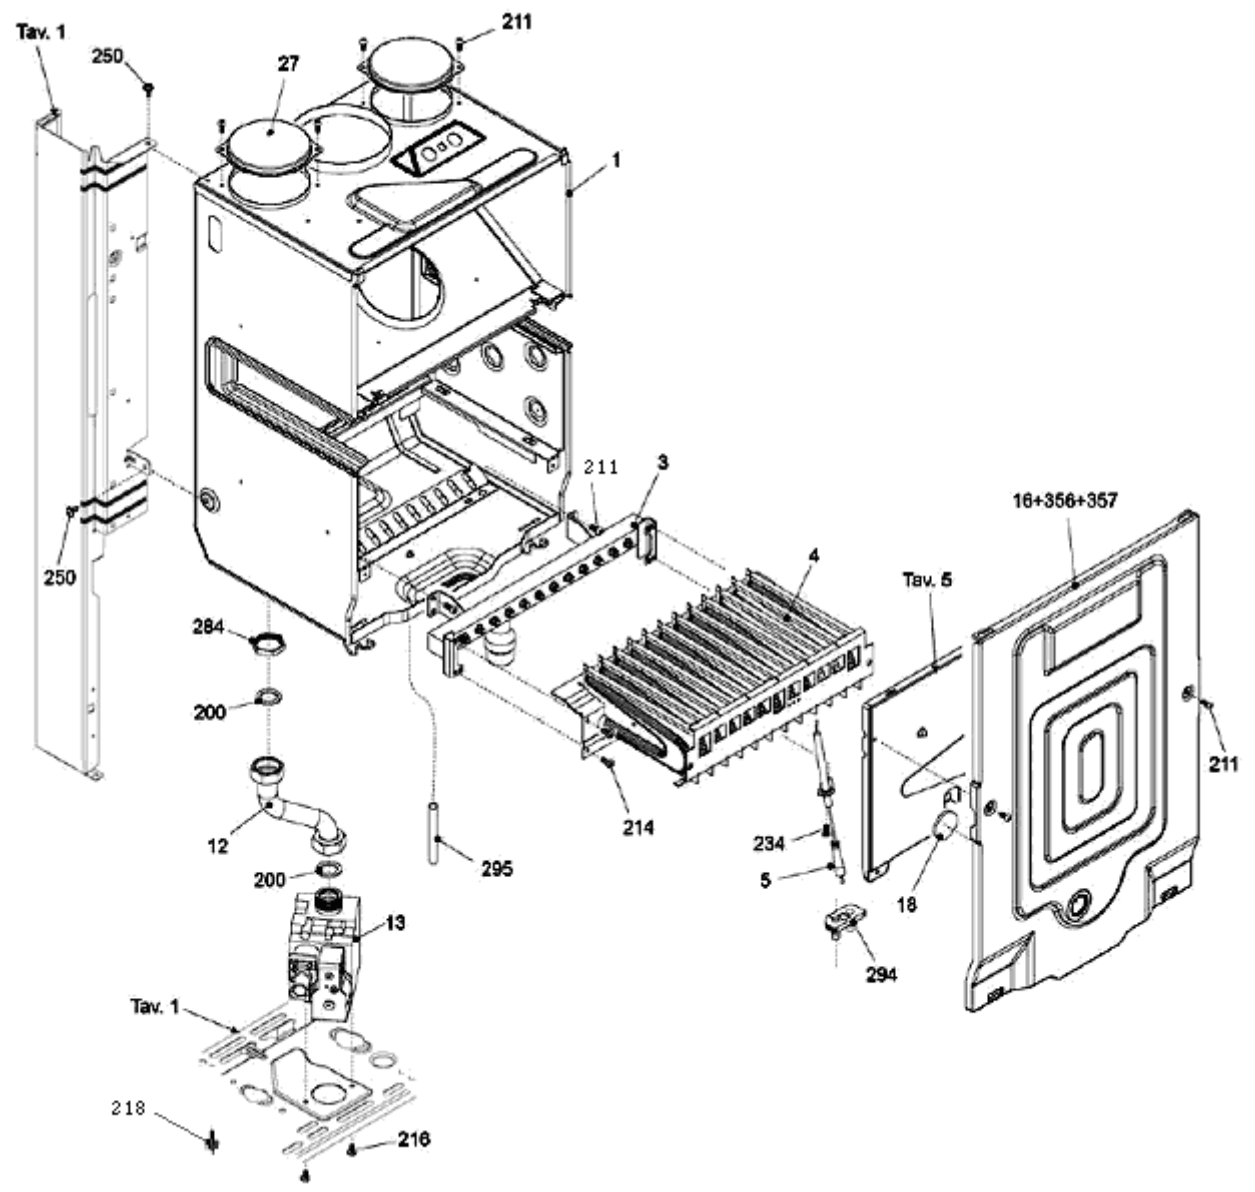

نقشه انفجاری شویاز
Calda Venezia 24KIS

کد 00022045	نقشه انفجاری شوفاژ Calda Venezia 24KIS	
شماره بازنگری 3		
صفحه ۱۱		

شماره	نام	کد	تعداد
1	مجموعه محفظه بسته	55562120	1
3	چندراهه مشعل	56162160	1
4	مجموعه مشعل	70262150	1
5	الکتروود جرقه زن	29161290	1
12	لوله ورودی چندراهه	32562110	1
13	شیر گاز Sit845	70261340	1
16	مجموعه درب محفظه بسته	70262160	1
27	درپوش پلاستیکی دریچه هوای محفظه احتراق	60062010	2
200	واشر گازبند ۲*۱۷*۲۳	19061300	2
211	پیچ St 3.9×9.5	10061080	16
214	پیچ St 4.2×9.5	10062260	4
216	پیچ M4×7	10061310	2
218	پیچ اتصال کابل شیر گاز	10061100	1
234	پیچ ۹/۵* ۲/۹	10061110	2
250	پیچ سرواشری St 3.9×9.5	10061090	18
284	مهره جداکننده G۳/۴	16117470	3
294	هدایت کننده سیم ها به محفظه احتراق	65062180	1
295	لوله سیلیکونی	65062010	0.43 m